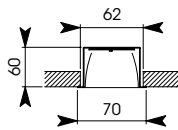

Caractéristiques

Luminaire encastré
linéaire LED

Corps en acier 8/10°
Réflecteur Alux Luxar

PcB rigide
3000°K, 4000°K et 5000°K
2000 lm

LED recessed fixture
Body in 8/10° steel sheet
Low luminance
Alux Luxar lower
Integrated PcB
3000°K, 4000°K and 5000°K
2000 lm