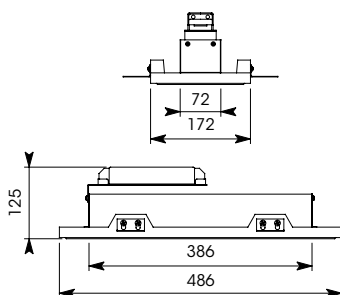

Montage sur staff  
préfabriqué

Mounting in prefabricated  
plaster

Puissance : 35 watts  
Tension : 24 volts

Power: 35 Watts  
Voltage: 24 Volts

23210