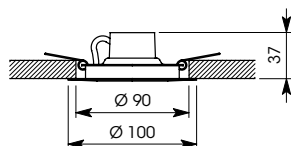

FLATLED

Caractéristiques

Encastré LED rond extra plat, collerette en fonte d'aluminium, face avant en Polycarbonate
Eclairage LED tangentiel

Recessed round led spot extra flat, die cast aluminium trim ring
Front face polycarbonate, LED lighting by the side of the fixture

0,13 kg

0,23 kg

Puissance :
5 - 8 watts
Tension : 24 volts

Power:
5 - 8 Watts
Voltage: 24 Volts

23000R10/60
23000R10/40
23000R10/30
23000R15/60
23000R15/40
23000R15/30

FLAT LED 5 W

Réf.	Type	Couleur
23000R10/60	Encastré LED extra plat diamètre 10 cm 6000° K	Aluminium
23000R10/40	Encastré LED extra plat diamètre 10 cm 4000° K	Aluminium
23000R10/30	Encastré LED extra plat diamètre 10 cm 3000° K	Aluminium

FLAT LED 8 W

Réf.	Type	Couleur
23000R15/60	Encastré LED extra plat diam. 15 cm 6000° K	Aluminium
23000R15/40	Encastré LED extra plat diam. 15 cm 4000° K	Aluminium
23000R15/30	Encastré LED extra plat diam. 15 cm 3000° K	Aluminium