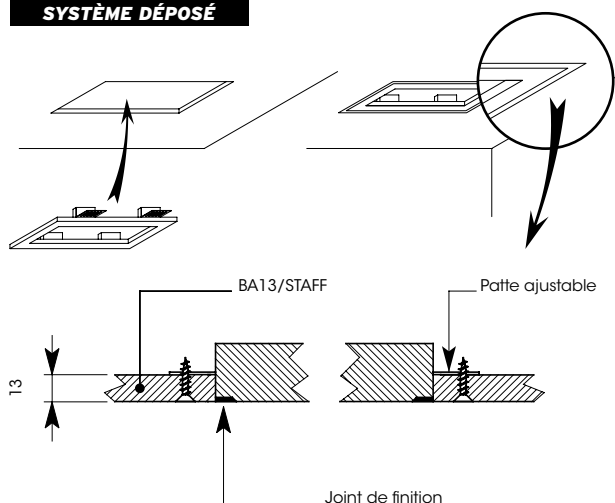

PATTE DE MONTAGE EASY13 POUR MONTAGE BA13 SYSTÈME DÉPOSÉ

VIDÉO
MONTAGE D'UN
STAFF DANS UN
PLAFOND BA13