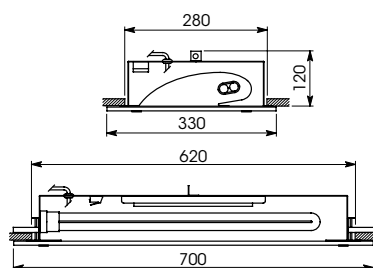

8.61 kg

VAGUE

Réf.	Type	Couleur
22260	Caisson 1x55W 2G11	Blanc

Puissance :
55 watts
Tension : 230 volts

Power:
55 Watts
Voltage: 230 Volts

22260]