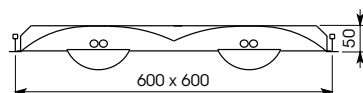

5,7 kg

ÉCUME

Réf.	Type	Couleur
22400	Caisson 2x36W 2G11	Blanc