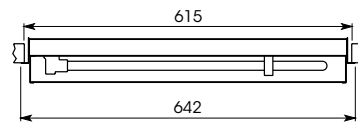

3,5 kg

ONDE

Réf.	Type	Couleur
62060	Caisson 1x55W 2G11	Blanc

Puissance : 55 watts
Tension : 230 volts

Power: 55 Watts
Voltage: 230 Volts