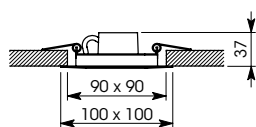

FLATLEDSQUARE

Caractéristiques

Encastré LED
carré extra plat,
collerette en fonte
d'aluminium,
face avant en
Polycarbonate
Eclairage LED tangentiel

Recessed square LED
spot extra flat,
die cast aluminium trim ring
Front face polycarbonate,
LED lighting by
the side of the fixture

0,12 kg

0,25 kg

Puissance :
1 - 7 watts
Tension : 24 volts

Power:
1 - 7 Watts
Voltage: 24 Volts

23000R10/60
23000R10/40
23000R10/30
23000R15/60
23000R15/40
23000R15/30

FLAT LED 5 W

Réf.	Type	Couleur
23000C10/60	Encastré LED extra plat 10X10 cm 6000° K	Aluminium
23000C10/40	Encastré LED extra plat 10X10 cm 4000° K	Aluminium
23000C10/30	Encastré LED extra plat 10X10 cm 3000° K	Aluminium

FLAT LED 8 W

Réf.	Type	Couleur
23000C20/60	Encastré LED extra plat 20X20 cm 6000° K	Aluminium
23000C20/40	Encastré LED extra plat 20X20 cm 4000° K	Aluminium
23000C20/30	Encastré LED extra plat 20X20 cm 3000° K	Aluminium