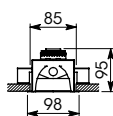

1,51 kg

ÉLITE G5

Réf.	Type	Couleur
21014	Encastré 1X14W électronique G5	Blanc
21021	Encastré 1X21W électronique G5	Blanc
21028	Encastré 1X28W électronique G5	Blanc
21035	Encastré 1X35W électronique G5	Blanc

ÉLITE G5 HO

Réf.	Type	Couleur
21024	Encastré 1X24W électronique G5 HO	Blanc
21039	Encastré 1X39W électronique G5 HO	Blanc
21054	Encastré 1X54W électronique G5 HO	Blanc
21080	Encastré 1X80W électronique G5 HO	Blanc

Puissance :
14 - 21 - 24 - 28
35 - 39 - 54 - 80 watts
Tension : 230 volts

Power:
14 - 21 - 24 - 28
35 - 39 - 54 - 80 Watts
Voltage: 230 Volts

21014
21021
21024
21028
21035
21039
21054
21080