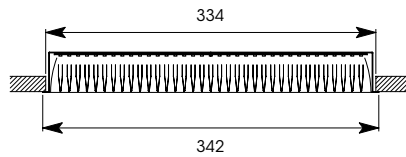

## Caractéristiques

Luminaire encastré  
linéaire LED

Corps en acier 8/10°  
Réflecteur Alux Luxar

PcB rigide  
3000°K, 4000°K et 5000°K  
2000 lm

LED recessed fixture  
Body in 8/10° steel sheet  
Low luminance  
Alux Luxar lower  
Integrated PcB  
3000°K, 4000°K and 5000°K  
2000 lm