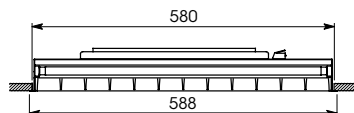

1,51 kg

ÉLITE G5

Réf.	Type	Couleur
21014	Encastré 1X14W électronique G5	Blanc
21021	Encastré 1X21W électronique G5	Blanc
21028	Encastré 1X28W électronique G5	Blanc
21035	Encastré 1X35W électronique G5	Blanc

ÉLITE G5 HO

Réf.	Type	Couleur
21024	Encastré 1X24W électronique G5 HO	Blanc
21039	Encastré 1X39W électronique G5 HO	Blanc
21054	Encastré 1X54W électronique G5 HO	Blanc
21080	Encastré 1X80W électronique G5 HO	Blanc

Puissance :
14 - 21 - 24 - 28
35 - 39 - 54 - 80 watts
Tension : 230 volts

Power:
14 - 21 - 24 - 28
35 - 39 - 54 - 80 Watts
Voltage: 230 Volts

21014
21021
21024
21028
21035
21039
21054
21080