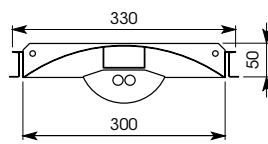

3,5 kg

ONDE

Réf.	Type	Couleur
62060	Caisson 1x55W 2G11	Blanc

Puissance : 55 watts
Tension : 230 volts

Power: 55 Watts
Voltage: 230 Volts