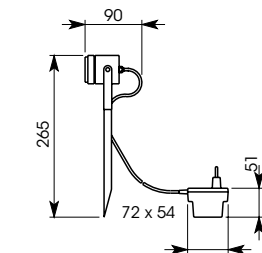

Corps en laiton, verre trempé
Brass housing, safety glass

PHOBOS P
Puissance : 20 à 50 watts Ø 50mm
Power: 20 to 50 Watts Ø 50mm

MINI PHOBOS P
Puissance : 20 watts Ø 35mm
Power: 20 Watts Ø 35mm

Tension : 230 ou 12 volts
Voltage: 230 or 12 Volts

79050, 79051
79059, 79140
79141, 79150

79151

75050

75051

75059

2,8 kg

2,8 kg

0,32 kg