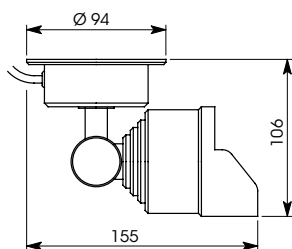

PHOBOS & PHOBOS T

PAGE 294

PHOBOS P &
MINI PHOBOS P

STICKSLED

Caractéristiques

Spot LED extérieur IP67,
corps en aluminium
ou en laiton
Orientable sur deux axes
Disponible en focale
10°, 30°, 60°

Outdoor LED spot IP67,
body aluminium or brass
Two axe orientation
Available in 10°, 30°, 60°
Beam angle