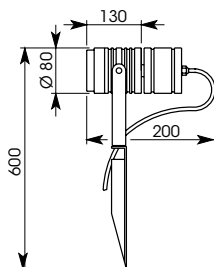

PHOBOSP & MINIPHOBOSP

Caractéristiques

Spots sur piquet, avec ou sans transformateur incorporé, pour lampe dichroïque 12V de Ø 50mm ou lampe PAR16 230V

Waterproof spot mounted on stake with or without incorporated transformer for dichroic 50mm 12V or PAR16 230V lamp

Corps en laiton, verre trempé
Brass housing, safety glass

PHOBOS P
Puissance : 20 à 50 watts Ø 50mm
Power: 20 to 50 Watts Ø 50mm

MINI PHOBOS P
Puissance : 20 watts Ø 35mm
Power: 20 Watts Ø 35mm

Tension : 230 ou 12 volts
Voltage: 230 or 12 Volts

79050, 79051
79059, 79140
79141, 79150

79151

75050

75051

75059

2,8 kg

2,8 kg

0,32 kg