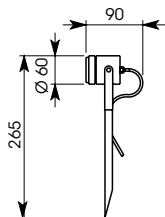

Corps en laiton, verre trempé
Brass housing, safety glass

PHOBOS P
Puissance : 20 à 50 watts Ø 50mm
Power: 20 to 50 Watts Ø 50mm

MINI PHOBOS P
Puissance : 20 watts Ø 35mm
Power: 20 Watts Ø 35mm

Tension : 230 ou 12 volts
Voltage: 230 or 12 Volts

79050, 79051
79059, 79140
79141, 79150

79151

75050

75051

75059

2,8 kg

2,8 kg

0,32 kg