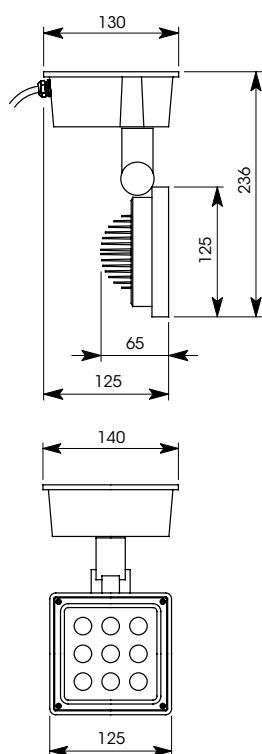

PHOBOS & PHOBOS T

PAGE 294

PHOBOS P &
MINI PHOBOS P

STICKSLED

Caractéristiques

Spot LED extérieur IP67,
corps en aluminium
ou en laiton
Orientable sur deux axes
Disponible en focale
10°, 30°, 60°

Outdoor LED spot IP67,
body aluminium or brass
Two axe orientation
Available in 10°, 30°, 60°
Beam angle

33204
33209

ANTIKLED

Caractéristiques

Projecteur LED
extérieur IP67
Alimentation intégrée
Corps en aluminium
orientable
9 points LED alimentés
en 700 mA

Outdoor LED head light IP67
Driver included
Body aluminium 9 LED
Adjustable 9 LED points
Driver 700mA

1,74 kg

Alimentation :
700 mA
Puissance : 21 watts
Tension : 48 volts

Driver: 700 mA
Power: 21 Watts
Voltage: 48 Volts

33041
33044

ANTIK LED

Réf.	Type	Couleur
33041/10°	Projecteur LED extérieur lentille 10° - 3000° K	Noir
33041/20°	Projecteur LED extérieur lentille 20° - 3000° K	Noir
33041/30°	Projecteur LED extérieur lentille 30° - 3000° K	Noir
33041/40°	Projecteur LED extérieur lentille 40° - 3000° K	Noir
33041/48°	Projecteur LED extérieur lentille 48° - 3000° K	Noir
33044/10°	Projecteur LED extérieur lentille 10° - 3000° K	Gris
33044/20°	Projecteur LED extérieur lentille 20° - 3000° K	Gris
33044/30°	Projecteur LED extérieur lentille 30° - 3000° K	Gris
33044/40°	Projecteur LED extérieur lentille 40° - 3000° K	Gris
33044/48°	Projecteur LED extérieur lentille 48° - 3000° K	Gris

Corps en laiton, verre trempé
Brass housing, safety glass

PHOBOS P
Puissance : 20 à 50 watts Ø 50mm
Power: 20 to 50 Watts Ø 50mm

MINI PHOBOS P
Puissance : 20 watts Ø 35mm
Power: 20 Watts Ø 35mm

Tension : 230 ou 12 volts
Voltage: 230 or 12 Volts