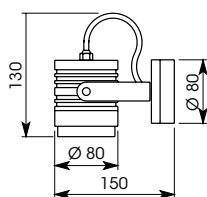

PHOBOS & PHOBOST

Caractéristiques

Spots à fixer orientables, étanches, IP66, avec ou sans transformateur, pour lampe dichroïque 12V de diamètre 50 mm
Corps en laiton, Verre trempé
Lampe PAR16 GZ10 230V ou iodure CDMR PAR20-30

IP66 adjustable waterproof spot with or without transformer for dichroic diameter 50 mm 12V
Brass housing, safety glass
PAR16 GZ10 230V or CDMR Metal Halide lamp

Puissance : 20 - 70 watts
Tension : 12 ou 230 volts

Power: 20 - 70 Watts
Voltage: 12 ou 230 Volts

79100	
79101	
79109	
75100	
75101	
75109	
79020	
79021	
79029	
74020	
74021	
74030	
74031	

1,65 kg

2,75 kg

3,4 kg

PHOBOS G5,3

Réf.	Type	Couleur
79100	Spot sur patère 50W 12V G5,3	Blanc
79101	Spot sur patère 50W 12V G5,3	Noir
79109	Spot sur patère 50W 12V G5,3	Laiton

PHOBOS GZ10

Réf.	Type	Couleur
75100	Spot sur patère 50W 230V GZ10	Blanc
75101	Spot sur patère 50W 230V GZ10	Noir
75109	Spot sur patère 50W 230V GZ10	Laiton

PHOBOS T G5,3

Réf.	Type	Couleur
79020	Spot patère avec transfo. 50W G5,3	Blanc
79021	Spot patère avec transfo. 50W G5,3	Noir
79029	Spot patère avec transfo. 50W G5,3	Laiton

PHOBOS T E27

Réf.	Type	Couleur
74020	Spot patère CDMR 35W E27	Blanc
74021	Spot patère CDMR 35W E27	Noir
74030	Spot patère CDMR 70W E27	Blanc
74031	Spot patère CDMR 70W E27	Noir

ACCESSOIRES

Réf.	Désignation	Couleur
79090	Défecteur visière pour Ø 80	Blanc
79091	Défecteur visière pour Ø 80	Noir