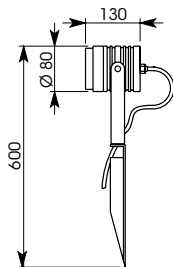

Corps en laiton, verre trempé
Brass housing, safety glass

PHOBOS P
Puissance : 20 à 50 watts Ø 50mm
Power: 20 to 50 Watts Ø 50mm

MINI PHOBOS P
Puissance : 20 watts Ø 35mm
Power: 20 Watts Ø 35mm

Tension : 230 ou 12 volts
Voltage: 230 or 12 Volts

79050, 79051
79059, 79140
79141, 79150

79151

75050

75051

75059

2,8 kg

2,8 kg

0,32 kg