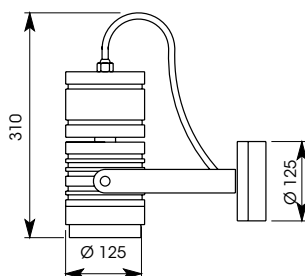

Power: 20 - 70 Watts
Voltage: 12 ou 230 Volts

79100	
79101	
79109	
75100	
75101	
75109	
79020	
79021	
79029	
74020	
74021	
74030	
74031	

1,65 kg

2,75 kg

3,4 kg

PHOBOS G5,3

Réf.	Type	Couleur
79100	Spot sur patère 50W 12V G5,3	Blanc
79101	Spot sur patère 50W 12V G5,3	Noir
79109	Spot sur patère 50W 12V G5,3	Laiton