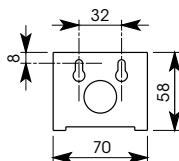

ELIOTE

Réf.	Type	Couleur
42040	Applique 2x36W 2G10	Blanc
42041	Applique 2x36W 2G10	Noir
42044	Applique 2x36W 2G10	Aluminium

ELIOTE LED

Réf.	Type	Couleur
43040	Applique LED 1360 lm	Blanc
43041	Applique LED 1360 lm	Noir
43044	Applique LED 1360 lm	Aluminium

Puissance : 36 watts
18 watts (LED) 700mA
Tension : 48 - 230 volts

Power: 36 Watts
18 Watts (LED) 700mA
Voltage: 48 - 230 Volts

42020	
42021	
42044	
43020	
43021	
43044