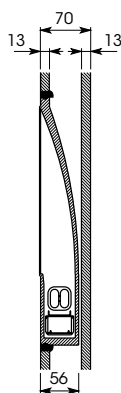

Puissance :
18 watts
Tension : 230 volts

Power:
18 Watts
Voltage: 230 Volts

42310
42310/EL

VANESSA

Réf.	Type	Couleur
42310	VANESSA 18W G24d - 2	Blanc
42310/EL	VANESSA 18W électronique G24q - 2	Blanc

ACCESSOIRE

Réf.	Désignation
42510/50	Option verre

POSE, MISE EN ŒUVRE

INTRUCTION

1. Pratiquer l'ouverture ou l'évidement aux dimensions indiquées dans la notice de montage.
   Make an aperture on sizes which are request on the mounting instruction sheet.
2. Positionner l'applique dans son logement au nu de la surface de finition, après avoir introduit le câble d'alimentation à l'intérieur du luminaire.
   Put the power cable in the fixture, place the fixture in the aperture flush to the finishing plan (wall).
3. Sceller l'applique à l'aide de colle à carreau de plâtre.
   Seal the fixture with a wall plaster mixed.
4. Raccorder électriquement et positionner dans son logement l'unité électrique munie de sa lampe.
   Make the electrical connection and put in this room the electrical unit with the lamp.
5. Les finitions, enduit et peinture donneront la touche finale à l'intégration parfaite du luminaire.
   Plaster finishing, sanding and painting will give the perfect final touch of the fixture.