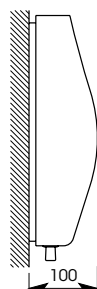

4,44 kg

LENA

Réf.	Type	Couleur
42010	LENA 22W électronique	Blanc

Puissance : 22 watts
Tension : 230 volts

Power: 22 Watts
Voltage: 230 Volts

CYCLADE

Caractéristiques

Applique murale pour
lampe standard
de 100 watts , lampe
fluocompact
de 18 watts ou version LED
Diffuseur en verre triple,
opale soufflé à la bouche

Wall fitting for 100 Watts
E27 standard lamp, 18 Watts
compact fluorescent lamp
or LED lamp
Triple opal blown
glass shade

2,4 kg

Design Cécile Planchais

Puissance :
18 - 100 watts
Tension : 230 volts

Power:
18 - 100 Watts
Voltage: 230 Volts