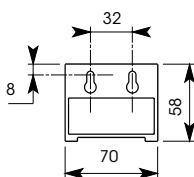

APPLIQUE 2983 F SANS VARIATEUR

Réf.	Type	Couleur
48020	Applique murale 300W R7S	Blanche
48021	Applique murale 300W R7S	Noire
48022	Applique murale 300W R7S	Chromée/Noire
48222	Applique murale 300W R7S	Chromée/Blanche
48023	Applique murale 300W R7S	Dorée/Noire
48024	Applique murale 300W R7S	Aluminium

APPLIQUE 2983 F AVEC VARIATEUR

Réf.	Type	Couleur
48120	Applique murale 300W R7S	Blanche
48121	Applique murale 300W R7S	Noire
48122	Applique murale 300W R7S	Chromée/Noire
48322	Applique murale 300W R7S	Chromée/Blanche
48123	Applique murale 300W R7S	Dorée/Noire
48124	Applique murale 300W R7S	Aluminium

APPLIQUE 2983 IODURE 70W

Réf.	Type	Couleur
4 44030	Applique murale 70W HQI	Blanche
4 44031	Applique murale 70W HQI	Noire
4 44032	Applique murale 70W HQI	Chromée
4 44033	Applique murale 70W HQI	Or
4 44034	Applique murale 70W HQI	Aluminium

APPLIQUE 2983 IODURE 150W

Réf.	Type	Couleur
4 44020	Applique murale 150W HQI	Blanche
4 44021	Applique murale 150W HQI	Noire
4 44022	Applique murale 150W HQI	Chromée
4 44023	Applique murale 150W HQI	Or
4 44024	Applique murale 150W HQI	Aluminium

ACCESSOIRE

Réf.	Désignation	Couleur
4 48020/PL	Plaque de fixation pour pot d'encastrement	Blanc

48020, 48021
48022, 48023
48024, 48120
48121, 48122,
48123, 48124
48222, 48322

4 44030, 4 44031
4 44032, 4 44033
4 44034, 4 44020
4 44021, 444022
4 44023, 4 44024