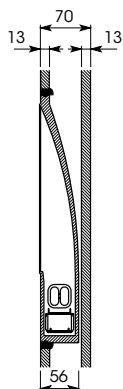

DIANA

Réf.	Type	Couleur
42500	DIANA 10W G24d - 1	Blanc
42500/EL	DIANA 10W électronique G24q - 1	Blanc

ACCESSOIRES

Réf.	Caractéristiques
42510/50	Option verre

AMANDA

Réf.	Type	Couleur
42510	AMANDA 18W G24d - 2	Blanc
42510/EL	AMANDA 18W électronique G24q - 2	Blanc

ACCESSOIRES

Réf.	Caractéristiques
42510/50	Option verre