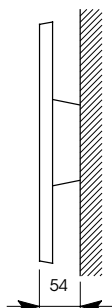

Puissance :
15 watts
Tension : 24 volts

Power:
15 Watts
Voltage: 24 Volts

43300/30
43000/2060

3002 STAFF LED

Réf.	Type	Couleur
43300/30	LED 3000° K, 640 LUMENS	Blanc
43000/2060	LED Mixte blanc 2000 - 6000° K, 640 lumens	Blanc