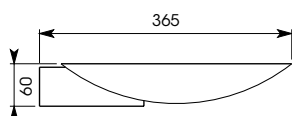

APPLIQUE 2983

Caractéristiques

Applique murale pour
lampe halogène
150 à 300 watts à culot R7S
avec ou sans
variateur d'intensité
Verre de protection
Option LED mixte de blanc
2000 - 6000° k,
620 à 1900 lumens

Wall fitting for 150 to 300
Watts halogen lamp R7S
base, with or without
incorporated light dimmer
Safety glass
Mixed white color option
2000 - 6000° k,
620 to 1900 lumens

Puissance :
70 - 150 - 300 watts
Tension : 230 volts

Power:
70 - 150 - 300 Watts
Voltage: 230 Volts

1,9 kg

APPLIQUE 2983 F SANS VARIATEUR

Réf.	Type	Couleur
48020	Applique murale 300W R7S	Blanche
48021	Applique murale 300W R7S	Noire
48022	Applique murale 300W R7S	Chromée/Noire
48222	Applique murale 300W R7S	Chromée/Blanche
48023	Applique murale 300W R7S	Dorée/Noire
48024	Applique murale 300W R7S	Aluminium

APPLIQUE 2983 F AVEC VARIATEUR

Réf.	Type	Couleur
48120	Applique murale 300W R7S	Blanche
48121	Applique murale 300W R7S	Noire
48122	Applique murale 300W R7S	Chromée/Noire
48322	Applique murale 300W R7S	Chromée/Blanche
48123	Applique murale 300W R7S	Dorée/Noire
48124	Applique murale 300W R7S	Aluminium

APPLIQUE 2983 IODURE 70W

Réf.	Type	Couleur
4 44030	Applique murale 70W HQI	Blanche
4 44031	Applique murale 70W HQI	Noire
4 44032	Applique murale 70W HQI	Chromée
4 44033	Applique murale 70W HQI	Or
4 44034	Applique murale 70W HQI	Aluminium

APPLIQUE 2983 IODURE 150W

Réf.	Type	Couleur
4 44020	Applique murale 150W HQI	Blanche
4 44021	Applique murale 150W HQI	Noire
4 44022	Applique murale 150W HQI	Chromée
4 44023	Applique murale 150W HQI	Or
4 44024	Applique murale 150W HQI	Aluminium

ACCESSOIRE

Réf.	Désignation	Couleur
4 48020/PL	Plaque de fixation pour pot d'encastrement	Blanc

48020, 48021
48022, 48023
48024, 48120
48121, 48122,
48123, 48124
48222, 48322