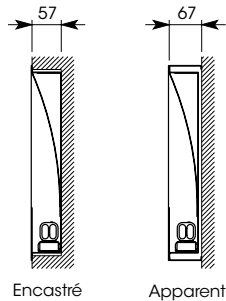

Puissance : 26 watts
Tension : 230 volts

Power: 26 Watts
Voltage: 230 Volts

42520
42520/EL

MONICA 26

Réf.	Type	Couleur
42520	MONICA 26W G24d - 3	Blanc
42520/EL	MONICA 26W électronique G24q - 3	Blanc

ACCESSOIRES

Réf.	Caractéristiques	Couleur
42520/60	Jupe pour montage en apparent	Blanc
42520/70	Etrier pour montage dans BA13	Zingué