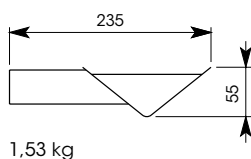

APPLIQUE 1064

Caractéristiques

Applique murale pour
lampe halogène 150
à 300 watts à culot R7S
avec ou sans
variateur d'intensité
Verre de protection
Option LED mixte de blanc
2000 - 6000° k,
620 à 1900 lumens

Wall fitting
for 150 to 300 watts
halogen lamp R7S base,
with or without incorporated
light dimmer
Safety glass
Mixed white color option
2000 - 6000° k,
620 to 1900 lumens

1,53 kg

APPLIQUE 1064 F SANS VARIATEUR

Réf.	Type	Couleur
48010	Applique murale 300W R7S	Blanc
48011	Applique murale 300W R7S	Noir
48014	Applique murale 300W R7S	Aluminium

APPLIQUE 1064 F AVEC VARIATEUR

Réf.	Type	Couleur
48110	Applique murale 300W R7S	Blanc
48111	Applique murale 300W R7S	Noir
48114	Applique murale 300W R7S	Aluminium

Puissance :
300 watts
Tension : 230 volts

Power:
300 Watts
Voltage: 230 Volts

48010
48011
48014
48110
48111
48114