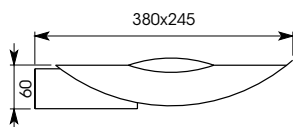

ÉLIOTE / ÉLIOTE LED

Caractéristiques

Applique murale
pour 2 lampes
fluo compactes de 36 watts
Éclairage direct et indirect
Équipement
électrique incorporé
ou LED
PcB rigide direct et indirect
IRC 85
3000°K, 4000°K et 5000°K
1300 lumens indirect
150 lumens direct

Wall fitting for 2 x 36 Watts
fluorescent compact lamps
Direct and indirect lighting
Electrical equipment
integrated
or LED
Stiff PCB direct undirect
CRI 85
3000°K, 4000°K and 5000°K

4,1 kg

ELIOTE

Réf.	Type	Couleur
42040	Applique 2x36W 2G10	Blanc
42041	Applique 2x36W 2G10	Noir
42044	Applique 2x36W 2G10	Aluminium

ELIOTE LED

Réf.	Type	Couleur
43040	Applique LED 1360 lm	Blanc
43041	Applique LED 1360 lm	Noir
43044	Applique LED 1360 lm	Aluminium

Puissance : 36 watts
18 watts (LED) 700mA
Tension : 48 - 230 volts

Power: 36 Watts
18 Watts (LED) 700mA
Voltage: 48 - 230 Volts

42020	
42021	
42044	
43020	
43021	
43044