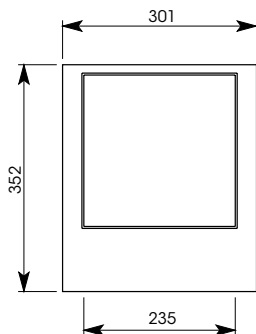

2,8 kg

Puissance : 10 - 18 watts
Tension : 230 volts

Power: 10 - 18 Watts
Voltage: 230 Volts

42500	}	
42500/EL		
42510	}	
42510/EL