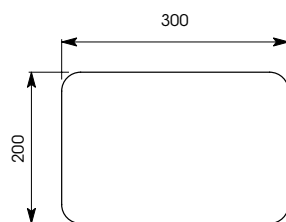

1,9 kg

3001 STAFF LED

Réf.	Type	Couleur
43113/30	LED 2700° K	Blanc

Puissance :
7,2 watts
Tension : 230 volts

Power:
7,2 Watts
Voltage: 230 Volts