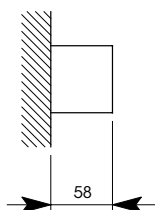

3006 STAFF LED

Réf.	Type	Couleur
43010/30	LED 3000° K - 640 lumens	Blanc
43010/2060	LED Mixte blanc 2000 - 6000° K 640 lumens	Blanc

Puissance :
10 watts
Tension : 24 volts

Power:
10 Watts
Voltage: 24 Volts

43010/30
43010/2060 }