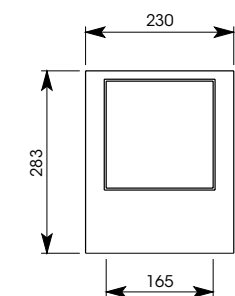

AMANDA DIANA

Caractéristiques

Luminaire encastré mural avec ballast incorporé pour lampe fluo compacte de 10 ou 18 watts
Option LED mixte de blanc 2000 - 6000° k
620 à 1900 lumens

Recessed wall fitting with built-in ballast for fluorescent compact lamps 10 or 18 Watts lamp
Mixed white color option 2000 - 6000° k
620 to 1900 lumens

Partenaire idéal de la cloison de 7 cm

Ideal for 7 cm partitions

Version électronique pour minuterie

Electronic version for switchtimer

1,9 kg

2,8 kg

Puissance : 10 - 18 watts
Tension : 230 volts

Power: 10 - 18 Watts
Voltage: 230 Volts

42500	}	
42500/EL		
42510	}	
42510/EL		

DIANA

Réf.	Type	Couleur
42500	DIANA 10W G24d - 1	Blanc
42500/EL	DIANA 10W électronique G24q - 1	Blanc

ACCESSOIRES

Réf.	Caractéristiques
42510/50	Option verre

AMANDA

Réf.	Type	Couleur
42510	AMANDA 18W G24d - 2	Blanc
42510/EL	AMANDA 18W électronique G24q - 2	Blanc

ACCESSOIRES

Réf.	Caractéristiques
42510/50	Option verre

UTILISATION

Indirect

Balissage du sol

Destiné à être scellé dans tous les murs traditionnels, cloisons ou plafonds à finition plâtre.

Designed for sealing into traditional walls, partitions or ceilings with plaster finish.