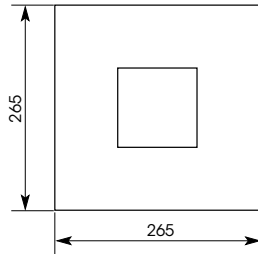

4,44 kg

LENA

Réf.	Type	Couleur
42010	LENA 22W électronique	Blanc

Puissance : 22 watts
Tension : 230 volts

Power: 22 Watts
Voltage: 230 Volts