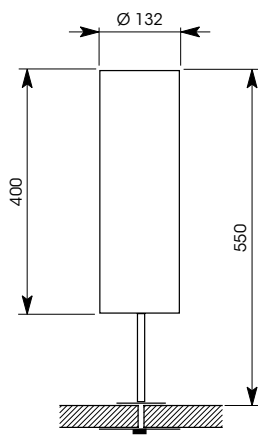

Power:
150 Watts
Voltage: 230 Volts

55042

LADY

Caractéristiques

Lampe à poser équipée
d'une lampe fluocompacte
de 15 watts E27 à
économie d'énergie

Lamp to install, equipped
with a compact fluorescent
lamp of 15 Watts
Economical E27