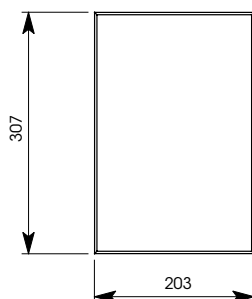

3002STAFF

Caractéristiques

Applique murale STAFF rétro éclairée avec un éclairage LED 3000° K 640 lumens existe en version LED qui permet de mixer les températures de blanc de 2000° K à 6000° K et de créer une ambiance lumineuse personnalisée

Staff wall lighting, lighted from behind, LED light source white temperature from 3000° K 640 lumens and LED tune white, temperature from 2000° K to 6000° K - 640 lumens

1,28 kg

Puissance :
15 watts
Tension : 24 volts

Power:
15 Watts
Voltage: 24 Volts

43300/30
43000/2060

3002 STAFF LED

Réf.	Type	Couleur
43300/30	LED 3000° K, 640 LUMENS	Blanc
43000/2060	LED Mixte blanc 2000 - 6000° K, 640 lumens	Blanc