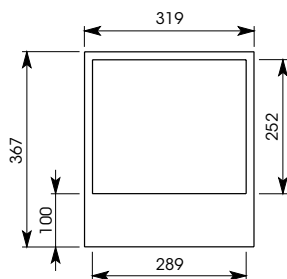

MONICA

Caractéristiques

Luminaire mural encastré en acier avec ballast incorporé pour lampe fluorescente compacte de 26 w
Option LED mixte de blanc 2000 - 6000° k 620 à 1900 lumens

Steel recessed wall fitting with built-in ballast for fluorescent compact lamps 26 Watts
Mixed white color option 2000 - 6000° k 620 to 1900 lumens

2,62 kg

Puissance : 26 watts
Tension : 230 volts

Power: 26 Watts
Voltage: 230 Volts

42520
42520/EL

MONICA 26

Réf.	Type	Couleur
42520	MONICA 26W G24d - 3	Blanc
42520/EL	MONICA 26W électronique G24q - 3	Blanc

ACCESSOIRES

Réf.	Caractéristiques	Couleur
42520/60	Jupe pour montage en apparent	Blanc
42520/70	Etrier pour montage dans BA13	Zingué