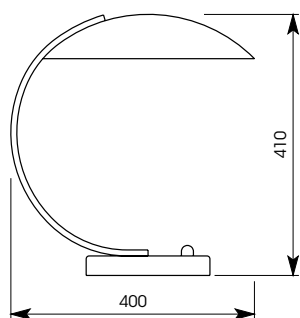

4,3 kg

LAMPE 6183 AVEC VARIATEUR

Réf.	Type	Couleur
55042	Lampe de bureau 150W E27	Chromée

ÉDITION LIMITÉE
LIMITED EDITION

Puissance :
150 watts
Tension : 230 volts

Power:
150 Watts
Voltage: 230 Volts

55042