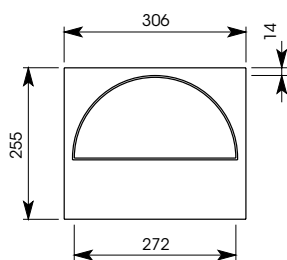

VANESSA

Caractéristiques

Luminaire mural encastré,
avec ballast incorporé pour
lampe fluo-compact
de 18 watts

Destiné à être scellé dans
tous les murs traditionnels,
cloisons ou plafonds à
 finition plâtre

Partenaire idéal de la
cloison de 7 cm

Option Led mixte de blanc
2000 - 6000° k
620 à 1900 lumens

Recessed wall fitting with
built-in ballast for
fluo-compact
lamps 18 Watts

Designed for sealing
into traditional walls,
partitions or ceilings with
plaster finish

Ideal for 7 cm partitions
Mixed white color option
2000 - 6000°k
620 to 1900 lumens

2,5 kg

Puissance :
18 watts
Tension : 230 volts

Power:
18 Watts
Voltage: 230 Volts

42310
42310/EL

VANESSA

Réf.	Type	Couleur
42310	VANESSA 18W G24d - 2	Blanc
42310/EL	VANESSA 18W électronique G24q - 2	Blanc

ACCESSOIRE

Réf.	Désignation
42510/50	Option verre

POSE, MISE EN ŒUVRE

INTRUCTION

1. Pratiquer l'ouverture ou l'évidement aux dimensions indiquées dans la notice de montage.
   Make an aperture on sizes which are request on the mounting instruction sheet.
2. Positionner l'applique dans son logement au nu de la surface de finition, après avoir introduit le câble d'alimentation à l'intérieur du luminaire.
   Put the power cable in the fixture, place the fixture in the aperture flush to the finishing plan (wall).
3. Sceller l'applique à l'aide de colle à carreau de plâtre.
   Seal the fixture with a wall plaster mixed.
4. Raccorder électriquement et positionner dans son logement l'unité électrique munie de sa lampe.
   Make the electrical connection and put in this room the electrical unit with the lamp.
5. Les finitions, enduit et peinture donneront la touche finale à l'intégration parfaite du luminaire.
   Plaster finishing, sanding and painting will give the perfect final touch of the fixture.