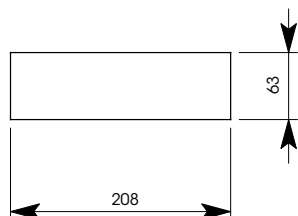

3006 STAFF

Caractéristiques

Applique murale STAFF rétro éclairée avec un éclairage LED 3000° K 640 lumens existe en version LED qui permet de mixer les températures de blanc de 2000° K à 6000° K et de créer une ambiance lumineuse personnalisée

STAFF wall lighting, lighted from behind, LED light source white temperature from 3000° K 640 lumens and LED tune white, temperature from 2000° K to 6000° K - 640 lumens and to create a personalized bright atmosphere

0,36 kg

3006 STAFF LED

Réf.	Type	Couleur
43010/30	LED 3000° K - 640 lumens	Blanc
43010/2060	LED Mixte blanc 2000 - 6000° K 640 lumens	Blanc

Puissance :
10 watts
Tension : 24 volts

Power:
10 Watts
Voltage: 24 Volts

43010/30
43010/2060 }