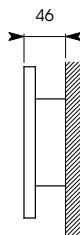

3001 STAFF

Caractéristiques

Applique murale STAFF rétro éclairée avec un éclairage LED
La version LED permet de mixer les températures de blanc de 2700°K à 5000° K et de créer une ambiance lumineuse personnalisée

Staff wall lighted, light from behind LED light source
The LED version comes with tune white temperature from 2700° K to 5000° K

1,9 kg

3001 STAFF LED

Réf.	Type	Couleur
43113/30	LED 2700° K	Blanc

Puissance :
7,2 watts
Tension : 230 volts

Power:
7,2 Watts
Voltage: 230 Volts