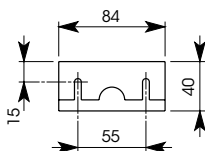

APPLIQUE 1064 F SANS VARIATEUR

Réf.	Type	Couleur
48010	Applique murale 300W R7S	Blanc
48011	Applique murale 300W R7S	Noir
48014	Applique murale 300W R7S	Aluminium

APPLIQUE 1064 F AVEC VARIATEUR

Réf.	Type	Couleur
48110	Applique murale 300W R7S	Blanc
48111	Applique murale 300W R7S	Noir
48114	Applique murale 300W R7S	Aluminium

Puissance :
300 watts
Tension : 230 volts

Power:
300 Watts
Voltage: 230 Volts

48010
48011
48014
48110
48111
48114